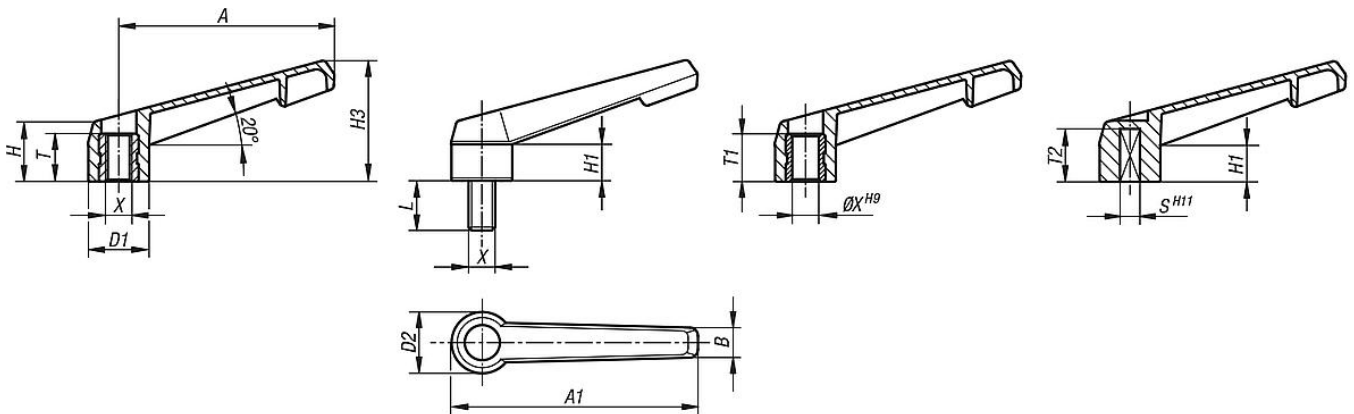

Klemhefbomen niet verstelbaar

Artikelbeschrijving/Productafbeeldingen

Beschrijving

Grondstof:

Handgreep uit glasvezelversterkte kunststof.
Staaldelen hardheidsklasse 5.8.

Uitvoering:

Handgreep antracietgrijs, staaldelen blauw gepassiveerd.

Opmerking:

Niet verstelbare klemhefbomen kunnen gebruikt worden voor eenvoudige spanopgaven. Hierbij moet in de regel voldoende spanruimte ter beschikking staan, zodat de hefboom 360° gedraaid kan worden.

Op aanvraag:

Speciale uitvoeringen.

Tekeningen

Artikeloverzicht

Klemhefbomen niet verstelbaar met binnendraad

Bestelnummer	Soort schroefdraad	Grootte	X	T	D1	D2	H	H1	H3	A	A1	B
K0175.104000	binnendraad	1	M4	10	13,8	14	17	11	27	40	47	8
K0175.105000	binnendraad	1	M5	10	13,8	14	17	11	27	40	47	8
K0175.106000	binnendraad	1	M6	10	13,8	14	17	11	27	40	47	8
K0175.208000	binnendraad	2	M8	14	18,3	18,5	18	11	36,5	65	75	9
K0175.310000	binnendraad	3	M10	14	21,8	22	22	14	45	80	91	11
K0175.412000	binnendraad	4	M12	18	25,8	26	26	17	54	95	108	13
K0175.516000	binnendraad	5	M16	18	30,8	31	31	21	63	110	126	16

Klemhefbomen niet verstelbaar met buitendraad

Bestelnummer	Soort schroefdraad	Grootte	X	D1	D2	H	H1	H3	A	A1	B	L
K0175.105X	buitendraad	1	M5	13,8	14	17	11	27	40	47	8	20
K0175.106X	buitendraad	1	M6	13,8	14	17	11	27	40	47	8	20
K0175.208X	buitendraad	2	M8	18,3	18,5	18	11	36,5	65	75	9	15/20/30
K0175.310X	buitendraad	3	M10	21,8	22	22	14	45	80	91	11	30
K0175.412X	buitendraad	4	M12	25,8	26	26	17	54	95	108	13	30